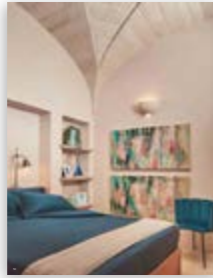

52

53

Portacandela x5
609891 h100 d45

Candela stelo
(cf. 12pz) 611656 h25
(cf. 12pz) 611658 h30
(cf. 4pz) 611660 h40
(cf. 4pz) 611661 h50

Vaso limoni
016195 h19 d28
016194 h22 d31

Rosa
(mz. 12pz) 214625 h32
218033 h65

Clematis
215010 h72

(mz. 5pz) Tulipano
214959 h40
214254 h43

Sottopiatto
232128 d38
232129 d44

Piatto limoni
(fondo) 013132 d21
(liscio) 013130 d26
(liscio) 013133 d31

(3 col.ass.) Fico d'India
250210 h9

(3 col.ass.) Bicchiere
103119 h10 d8

Calice
103058 h24,5 d10,5
103059 h27,5 d9

Contenitore con coperchio
101890 h10 d6,5
101889 h14 d8
104480 h30 d11

Gallo Abhika

54

55

Vaso
014545 h23 d19
014544 h31 d20

Eucalipto cadente
232094 h77

Portafoto
713928 h22x18
713929 h24x20

Barca vetro
103877 h31x21

Quadro
713575 140x70

Sedia
740445 h76x52x54

Vaso
013257 h40 d30
013258 h50 d30
013259 h65 d30

Bamboo
231144 h185
231143 h245

Specchio fiore
713765 d23
713766 d38
713767 d56

Portacandela
681432 h17
681431 h20

Lanterna
601118 h41 d20
601119 h54 d20

Pesce vetro
103875 h32

56

57

Glicine
215036 h120
215035 h180
215037 h250

Medusa vetro
103907 h25
103908 h40

Cascata led
(144 led) 676410 h120
(1120 led) 675074 h240
(2016 led) 677334 h290

Dondolo
740245 h123 d82

(sr. 3pz) Lanterna
602096 h38/52/69

Candela con led
614072 h12 d9
612918 h12 d9
612916 h12,5 d7,5

Singonium cadente
232049 h58
232056 h130
232057 h183

Salotto (sr. 5pz)
740341 (divano
h74x153/224x78 + 3 tavoli)

Calice
103058 h24,5 d10,5
103059 h27,5 d9

Cannuccia (cf. 6pz)
102954 h15
102953 h23

Festone con led (5000 led)
682225 (10mt x 5 fili)

Vaso rigato
103697 h13 d11
103679 h21 d14
103678 h23 d17

Echeveria con vaso
232279 h32
232278 h43

Lanterna (sr. 3pz)
600985 h38/52/69

Candela con led
614072 h12 d9
612918 h12 d9
612916 h12,5 d7,5

58

JUNGLE

59

Piatto
(fondo) 010740 d23
(liscio) 010739 d27