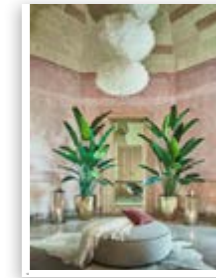

02

03

04

06

07

08

09

10

11

12

13

(sr. 3 pz) Lanterna
600949 h30/40/50

Candela
612957 h07 d06
612933 h11 d10
612939 h18 d10
612956 h25 d10

Vaso testa
011770 h27 d18
011771 h36 d22

Succulent
232002 h28

(sr. 2pz) Vaso metallo
601360 h29/36

Filodendro con vaso
235153 h120

Armadio
740405 h180x72x42

Coppa metallo
602348 h28 d30
602347 h44 d21

Orchidea
(con foglie) 214466 h74
(con foglie) 214470 h93
(stelo) 214467 h74
(stelo) 214899 h86
(stelo) 214465 h93
(foglia) 232338 h26
(foglia) 232337 h27

Candela sfera
611744 d8
611745 d10

Candela stelo
611656 h25 (cf. 12pz)
611658 h30 (cf. 12pz)
611660 h40 (cf. 4pz)
611661 h50 (cf. 4pz)

Vaso molato
104019 h42 d14

Piatto decorativo
104683 39x39

Vaso con piatto
013597 h11 d11

Echeveria
234057 h30

Vaso coppa
013595 h20 d21
013596 h28 d24

Uccelli con base
714179 h40

Vaso con naso
013592 h30 d17
013593 h43 d17

Peonia
215173 h87

(2 mod.ass.) Quadro
601478 83x63

Echeveria con vaso
232280 h22
232279 h32
232278 h43

Vaso mani
014212 h18 d16
014213 h22 d19

Vaso coppa
013584 h29 d12
013585 h35 d15

Vaso busto
014218 h27 d19
014217 h29 d21

Edera cadente
232046 h71

Candela testa
613218 h11
613217 h14,5

Candela profumata
con vaso gesso
612896 h9

Candela con led
614072 h12 d9
612918 h12 d9
612916 h12,5 d7,5 (con timer)
612917 h15 d7,5

Vaso sfera
104420 d23
104421 d30

Rosa
214998 h45

Eucalipto
232390 h52 (cespuglio)
232401 h108

Vaso anfora
014166 h90 d50
014167 h122 d60

Alocasia con vaso
232461 h188
232463 h225

Medusa vetro
104388 h18
103907 h25
104387 h23

Zolla da appendere (2 mod.ass.)
232364 h70
232365 h80

Portacandele x5
103934 h47 d43
103935 h80 d50

Portacandela x5
103934 h47 d43
103935 h80 d50